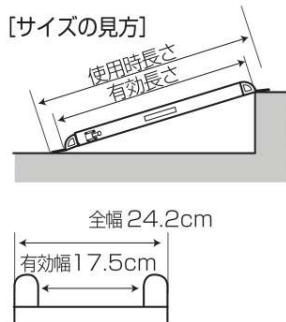

使用說明書

RHB49230

快速軌道式斜坡

斜坡長度和適用高低差的高度標準

斜坡長度		參考高度	
使用時長さ	有効長さ	自走の場合	介助の場合
129cm	119cm	約10~14cm	約20~23cm
149cm	140cm	約11~17cm	約23~28cm
169cm	160cm	約13~20cm	約26~32cm
189cm	180cm	約15~22cm	約30~36cm
209cm	200cm	約17~25cm	約33~40cm

收納尺寸:129x27.5x7cm(一支)

品番	快速軌道式斜坡 RHB49230			
JAN	4973655492307			
購買日期	年 月 日	生產國	台灣	保證書 有 (購入日起1年內)
商品尺寸	24.2*7*129~209 cm	操作	安放的重點是能配合使用者安全的角度 獨立使用時 約5°~7° 有看護協助時 約10°~12°	
重量	7.5kg(一支)、15kg(一對)			
耐重量	150kg(一支)、300kg(一對)			
材質	鋁			
注意事項	以下幾種輪椅無法配合使用： *電動三輪車 *車軸與地面高度低於8cm之輪椅 *車輪寬度超過13cm之輪椅	進口商	杏豐實業股份有限公司 新北市三重區重新路五段609巷10號4樓 02-6635-8858 統編:16998578	