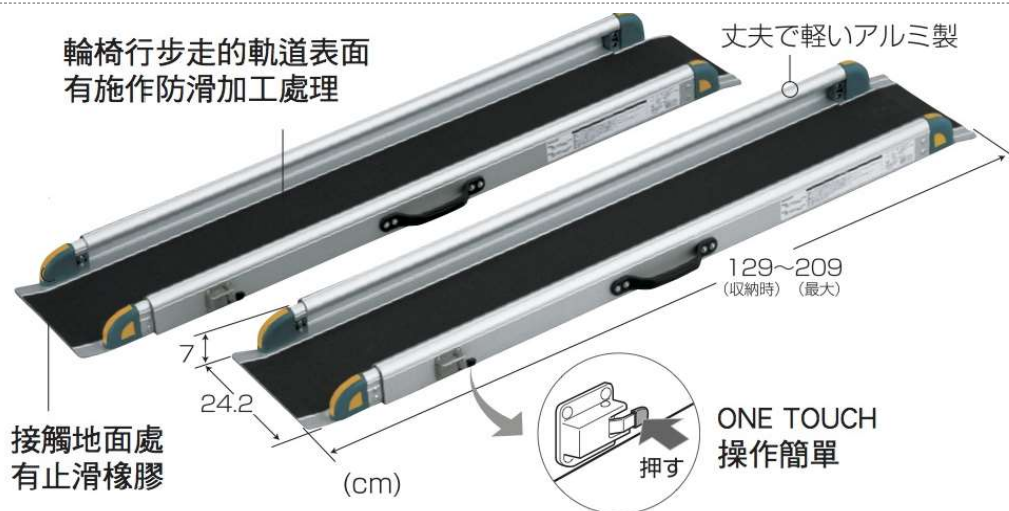

使用說明書

RHB49230

快速軌道式斜坡

斜坡長度和適用高低差的高度標準

斜坡長度		參考高度	
使用時長さ	有効長さ	自走の場合	介助の場合
129cm	119cm	約10~14cm	約20~23cm
149cm	140cm	約11~17cm	約23~28cm
169cm	160cm	約13~20cm	約26~32cm
189cm	180cm	約15~22cm	約30~36cm
209cm	200cm	約17~25cm	約33~40cm

收納尺寸:129x27.5x7cm(一支)

品番	快速軌道式斜坡 RHB49230			
JAN	4973655492307			
購買日期	年 月 日	生產國	台灣	保證書 有 (購入日起1年內)
商品尺寸	24.2*7*129~209 cm	操作	安放的重點是能配合使用者安全的角度 獨立使用時 約5°~7° 有看護協助時 約10°~12°	
重量	7.5kg(一支)、15kg(一對)			
耐重量	150kg(一支)、300kg(一對)			
材質	鋁			
注意事項	以下幾種輪椅無法配合使用： *電動三輪車 *車軸與地面高度低於8cm之輪椅 *車輪寬度超過13cm之輪椅	進口商	杏豐實業股份有限公司 新北市三重區重新路五段609巷10號4樓 02-6635-8858 統編:16998578	